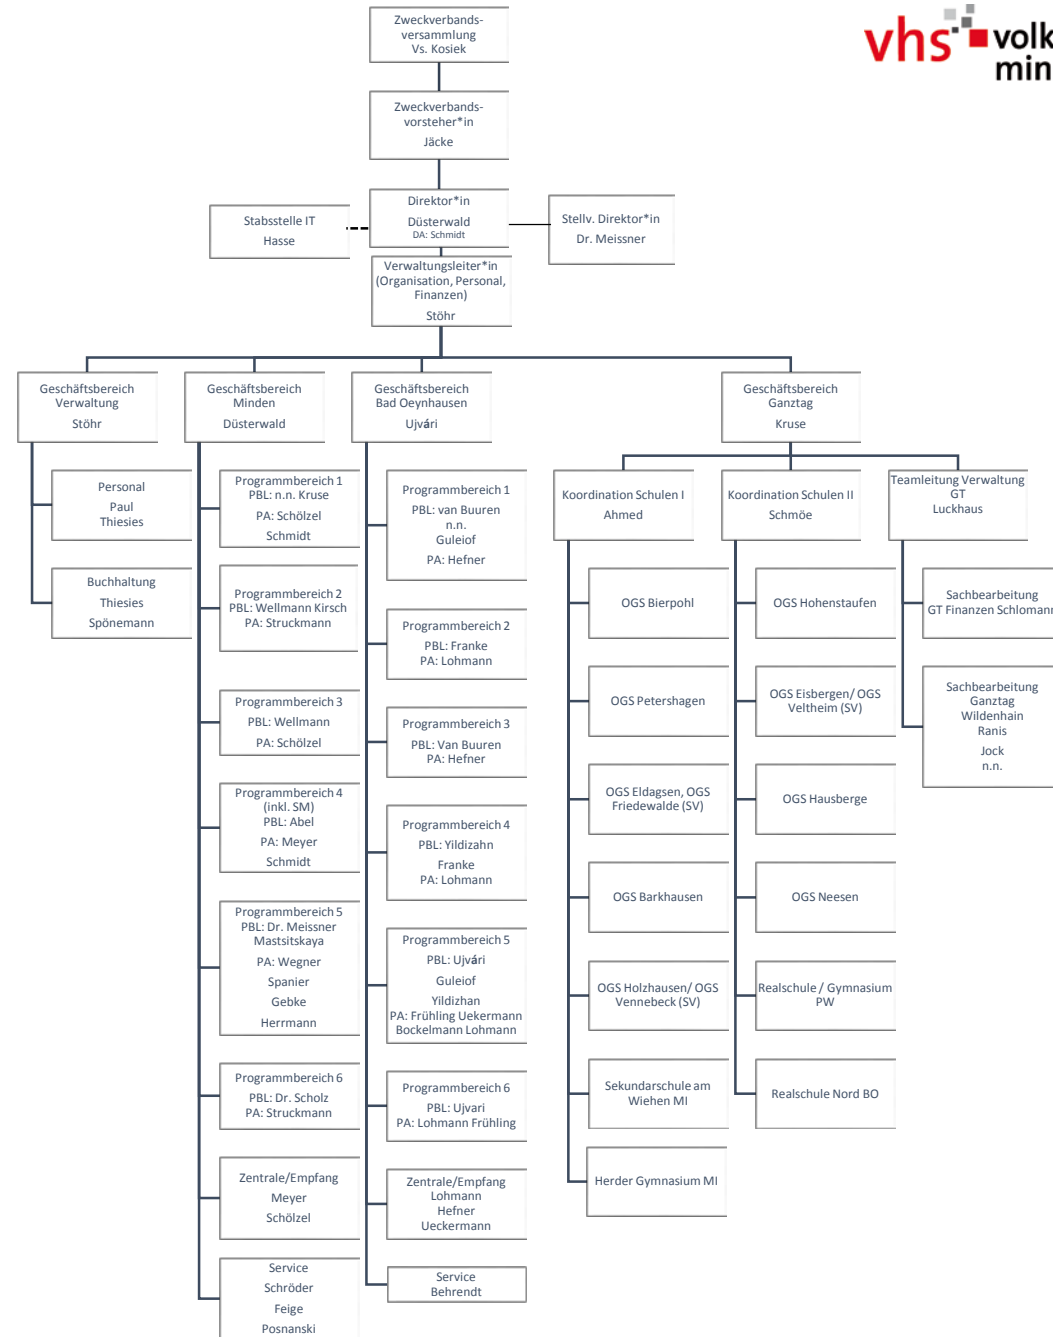

Funktionen

Personalrat
• Lohmann (VS)
Schwerbehindertenvertretung
• Neider
Datenschutzbeauftragte*r
• Fleitling (KRZ)
Fachkraft für Arbeitssicherheit
• Albert (HDZ)
Qualitätsmanagementbeauftragte*r
• Kirsch
Betriebsmediziner*in
• n.n.

Stand: 19.01.2023

Legende:

- PBL: Programmbereichsleitung
- PA: Programmassistenz
- DA: Direktionsassistent
- GT: Ganztage
- VS: Vorsitz
- Doz.: Dozent*in
- SM: Social Media
- OGS: Offene Ganztagsgrundschule
- (SV): Schulverbund